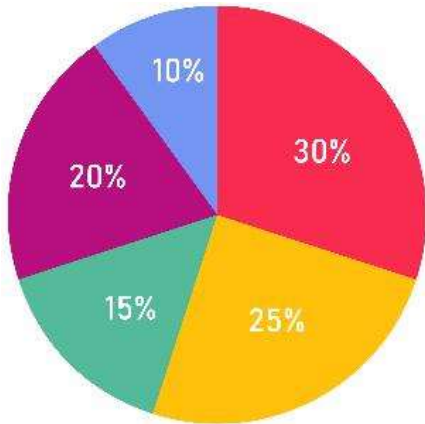

het turven

de data

= de informatie, de feiten

de tabel

de percentages

	Column Title	Column Title	Column Title
First Row	250.05	45	230
Second Row	320	784.65	25
Third Row	1560	1570	2875
Fourth Row	895.25	375	485
Fifth Row	85	125	375
Sixth Row	275.7	570.35	85.35
<b>Total</b>	<b>3386</b>	<b>3470</b>	<b>4075.35</b>