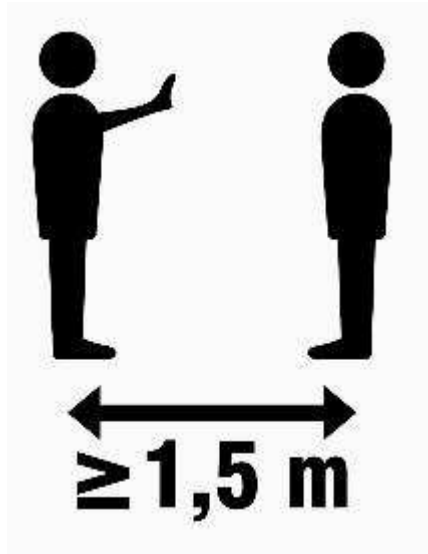

# ten minste

= niet minder dan

We moeten ten minste 1,5 meter afstand houden.

# hooguit

= niet meer dan

Aan deze toilethouder past hooguit één wc-rol.