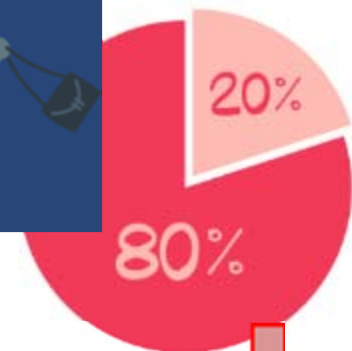

de kans is klein

= het kan niet zo snel gebeuren

De kans is klein dat je zwaar gewond raakt.

de kans is groot

= het kan snel gebeuren

De kans is groot dat je tegen iemand aanrijdt.