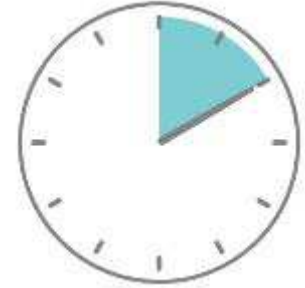

bijna

exact

ruim

*Mijn buurvrouw stond  
ruim een uur stil op de  
weg.*